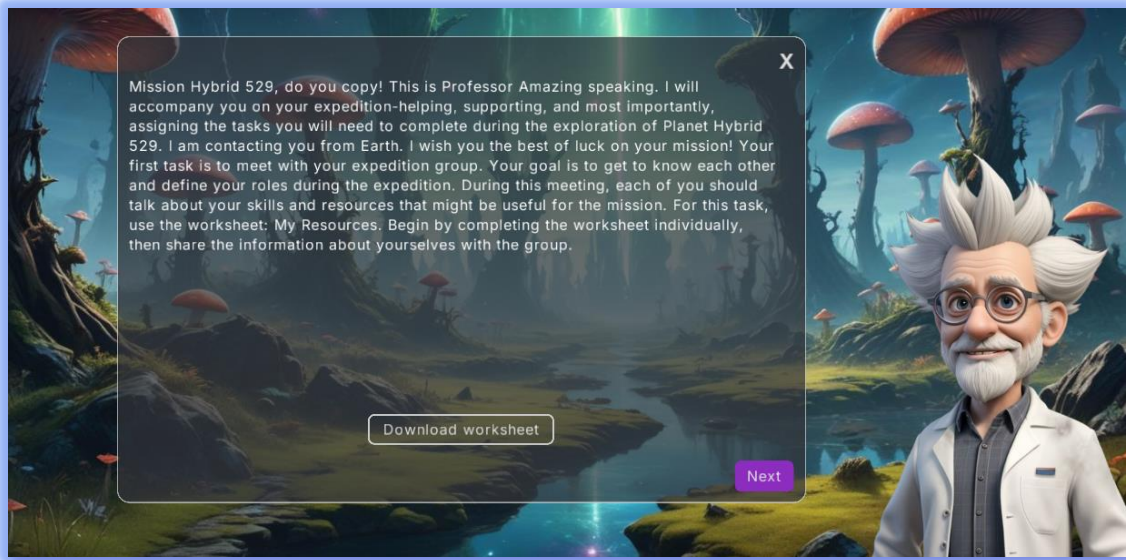

Hibrit maceranız sırasında sizden görevleri tamamlamanız istenecektir. Tamamladığınız her görev için ekranın sol tarafında gösterilen bir rozet kazanacaksınız.

Her görevin tamamlanması için farklı adımlar ve faaliyetler gerekecektir.

Bir görevi her tamamladığınızda, maceranızda ilerleyeceksiniz ve bir sonraki gezegen parçası/ortamı ortaya çıkacak.