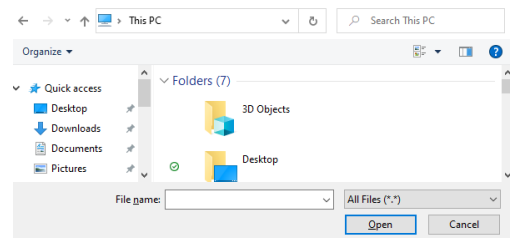

Her görevin tamamlanması için farklı adımlar ve faaliyetler gerekecektir.

Bir görevi her tamamladığınızda, maceranızda ilerleyeceksiniz ve bir sonraki gezegen parçası/ortamı ortaya çıkacak.

Bazı aktiviteler için bir çalışma sayfası indirmeniz ve/veya cevaplarınızı yüklemeniz gerekebilir.

Bir dosya yüklemek için, yükleme düğmesine tıklayın ve cihazınızdan bir dosya seçin. Yüklemeye başlamak için Tamam'a basın.

Bazı görevlerde cevapları sürükleyip bırakmanız gerekiyor.

Tablo içeren görevlerde cevaplarınızı girebilir veya tamamlanmış çalışma sayfanızın fotoğrafını veya dosyasını yükleyebilirsiniz.