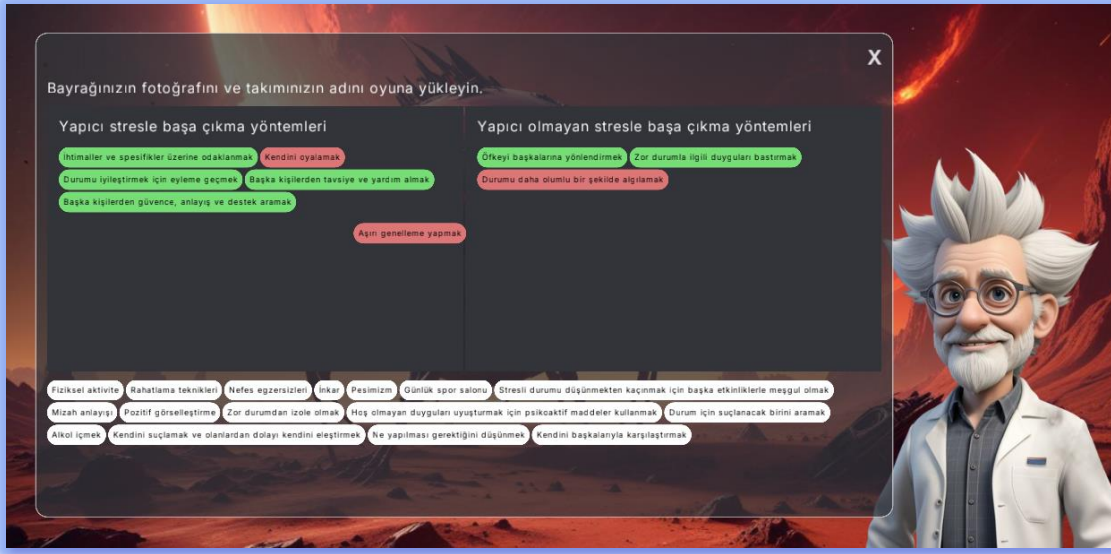

Lütfen **öğretmeninizin verdiği kimlik bilgilerini** kullanarak giriş yapın.

MACERANIZIN ORTAMI

Hibrit maceranız sırasında sizden görevleri tamamlamanız istenecektir. Tamamladığınız her görev için ekranın sol tarafında gösterilen bir rozet kazanacaksınız.

Her görevin tamamlanması için farklı adımlar ve faaliyetler gerekecektir.

Bir görevi her tamamladığınızda, maceranızda ilerleyeceksiniz ve bir sonraki gezegen parçası/ortamı ortaya çıkacak.

Bazı aktiviteler için bir çalışma sayfası indirmeniz ve/veya cevaplarınızı yüklemeniz gerekebilir.

Bir dosya yüklemek için, yükleme düğmesine tıklayın ve cihazınızdan bir dosya seçin. Yüklemeye başlamak için Tamam'a basın.

Bazı görevlerde cevapları sürükleyip bırakmanız gerekiyor.

Tablo içeren görevlerde cevaplarınızı girebilir veya tamamlanmış çalışma sayfanızın fotoğrafını veya dosyasını yükleyebilirsiniz.