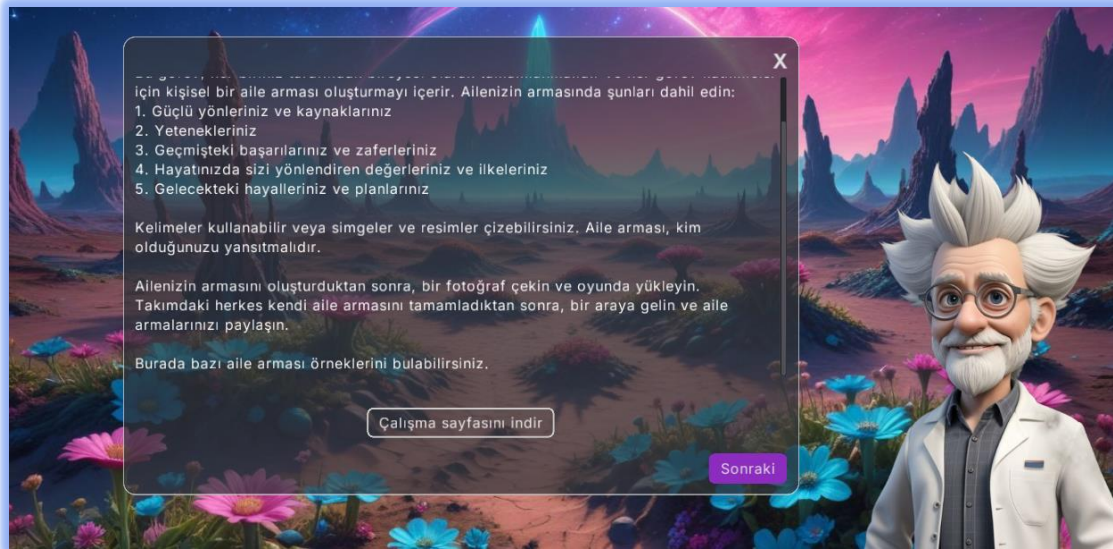

Bazı aktiviteler için bir çalışma sayfası indirmeniz ve/veya cevaplarınızı yüklemeniz gerekebilir.